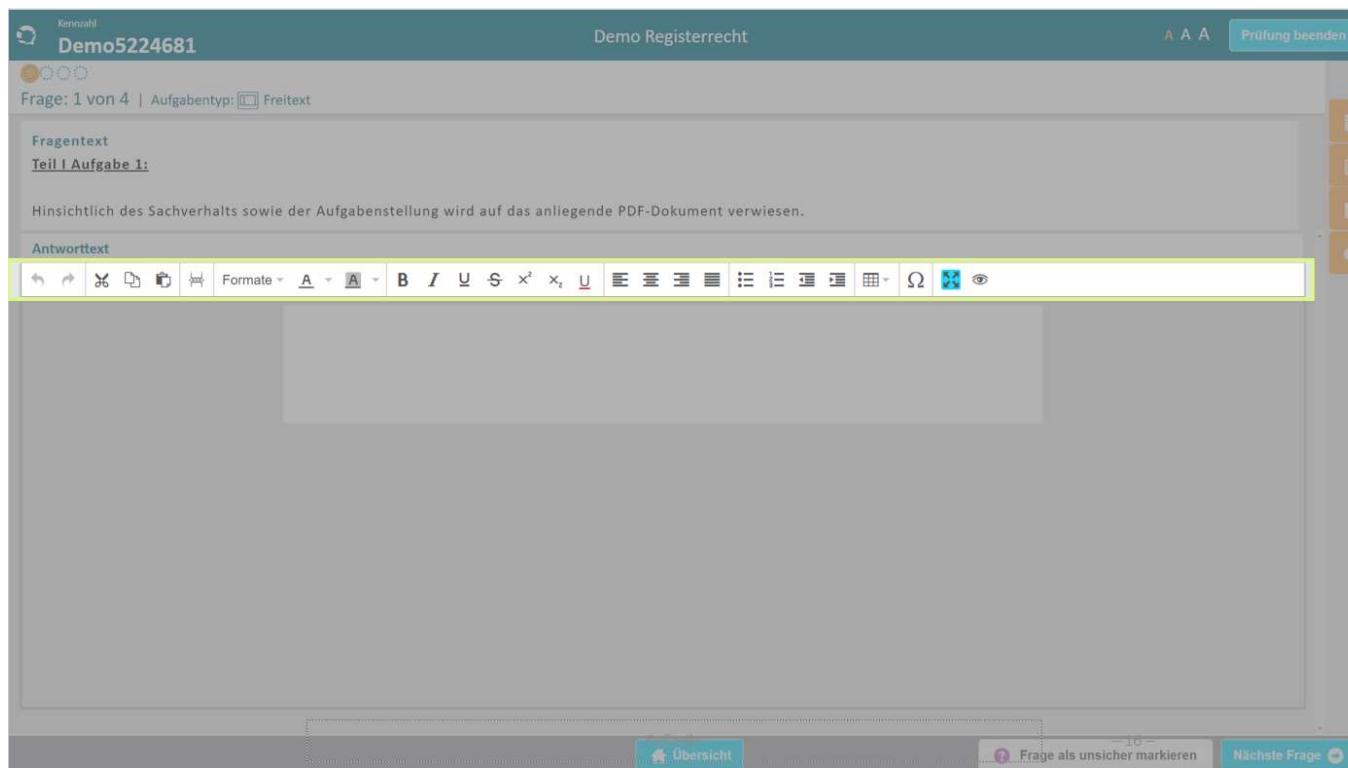

Börscher AG + Börscher AG

PLANUNGEN FÜR OKTOBER 2021

- Texteditor

PLANUNGEN FÜR OKTOBER 2021

- PDF-Vorschau der Lösung

The screenshot shows a web application interface for 'Demo Registerrecht'. The top bar includes the user name 'Demo6671437', the title 'Demo Registerrecht', and a 'Prüfung beenden' button. Below the title, there are filters for '4 Fragen | Filter...' and status indicators: 'Offen (0)', 'Beantwortet(4)', and 'Unsicher (0)'. A search bar and 'Schlagwortuche' are also visible. The main content area displays a table of questions: